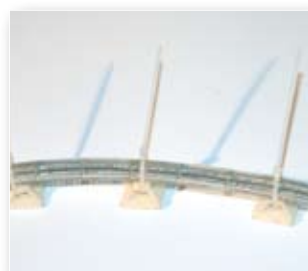

Uchwyty samoprzylepne A467